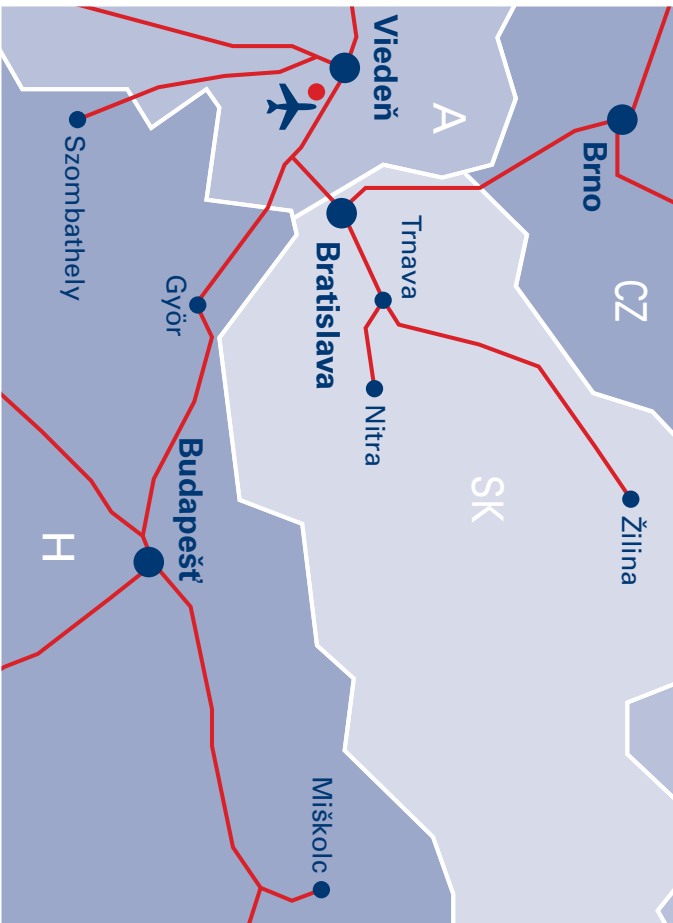

Parkovanie na Letisku Viedeň

Vjazd na parkoviská

Parkovisko

Parkovisko krátkodobého parkovania

Parkovací dom

Parkovisko pre prenajaté autá

K dispozícii sú nasledujúce **parkovacie možnosti** spojené s terminálmi označenými chodníkmi:

Ďalšie informácie o parkovaní a parkov. poplatkoch nájdete na www.viennaairport.com

PARKOVANIE NA LETISKU VIEDEŇ

Vzdialenosť od Letiska Viedeň:

Bratislava	65 km
Brno	191 km
Budapešť	228 km
Győr	107 km
Miškolc	413 km
Nitra	152 km
Szombathely	141 km
Trnava	115 km
Žilina	262 km